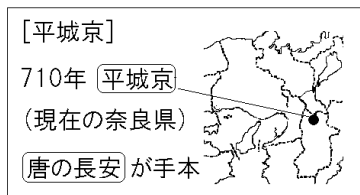

【FdData 中間期末：中学歴史：奈良時代】

[平城京]

[問題](1 学期中間)

次の文中の①～③にあてはまる語句を記入せよ。

710 年には都が奈良の(①)京に移された。

(①)京は唐の都である(②)にならってつくられたものである。以後約 80 年を(③)時代という。

[解答]① 平城 ② 長安 ③ 奈良

[解説]

7 世紀後半の天武天皇^{てんむ}以降、天皇中心の中央集権化された律令^{りつりょう}国家が完成し、701 年には大宝^{たいほう}律令^{りつりょう}がつけられた。それまで、都は天皇が変わるたびに、変えられていたが、律令国家の新しい都として、710 年に、現在の^{なら}奈良県に^{へいじょうきょう}平城京がつくられた。^{なんと}(南都(710)平城京) 以後、約 80 年間

を奈良時代という。

平城京は、唐の都長安を手本にしたもので、広い道路によってごぼんの目のように整然と区画され、中央を南北に走る朱雀大路によって左京と右京にわけられていた。このような大規模な都がつけられたのは、中央集権的な国家体制がととのい、国家の富が天皇・貴族に集中したためであった。

[問題](1 学期期末)

次の各問いに答えよ。

- (1) 8世紀初めに奈良に都が移ったが、その年を答えよ。
- (2) (1)の奈良の都を何というか。
- (3) (2)の都は中国の何という都をまねてつけられたか。