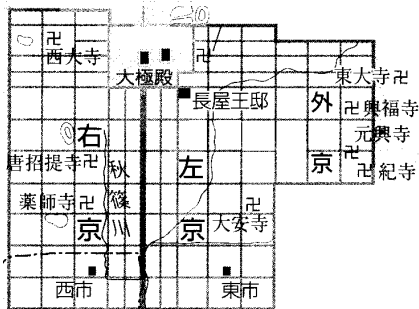

平城京は、唐の都長安を手本にしたもので、広い道路によってごぼんの目のように整然と区画され、中央を南北に走る朱雀大路によって左京と右京にわけられていた。このような大規模な都がつけられたのは、中央集権的な国家体制がととのい、国家の富が天皇・貴族に集中したためであった。

[問題](1 学期期末)

次の各問いに答えよ。

- (1) 8世紀初めに奈良に都が移ったが、その年を答えよ。
- (2) (1)の奈良の都を何というか。
- (3) (2)の都は中国の何という都をまねてつけられたか。

[解答](1) 710年 (2) 平城京 (3) 長安

【問題】(2 学期中間)

次の地図を見て、各問いに答えよ。

- (1) 上の 710 年にできた都を何とよぶか。
- (2) (1)の都は、中国の何とよぶ都市になったものか。下から選べ。
[ガンダーラ 天竺 東京 長安]
- (3) (1)の都は、現在の何県にあったか。

【解答】(1) 平城京 (2) 長安 (3) 奈良県

【解説】

地図中に「平城宮」「聖武陵」「正倉院」「唐招提寺」などの名前があることから、平城京と判断できる。

[問題](前期中間)

次の各問いに答えよ。

- (1) 図の都は、律令国家の実現を目指すため、新しい都として当時の中国の都である長安にならって作られた。何という都か。漢字3文字で答えよ。
- (2) 当時の中国は、何という国であったか。漢字1文字で答えよ。
- (3) 天武天皇の孫で、当時、天皇に次ぐほどの大変な実力者であったといわれている人の屋敷は何か。図中から選べ。
- (4) 聖武天皇の「鎮護国家」の理想に基づいて巨大な金銅仏が建てられたのは何という寺か。図中から選べ。