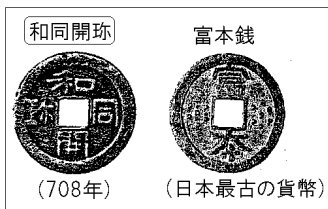

[和同開珎]

[問題](2 学期中間)

地方からの産物などを交換するため、平城京には東西に市があった。708年に武蔵国から銅が産出されたのを記念して( )が鑄造された。しかし、当時は物々交換が主であったため、平城京やその付近以外では流通しなかった。( )に適語を入れよ。

[解答]和同開珎

[解説]

わが国最古の貨幣は富本銭である。また、武蔵国から銅が産出されたのを記念して、708年に和同開珎が作られた。平城京には東西に市がおかれ、さまざまな品物が取り引きされたが、和同開珎はそのときに使用されたと考えられる。しかし、一般には稲や布などの物品による取引が行われていたために、平城京やその付近以外では流通しなかった。